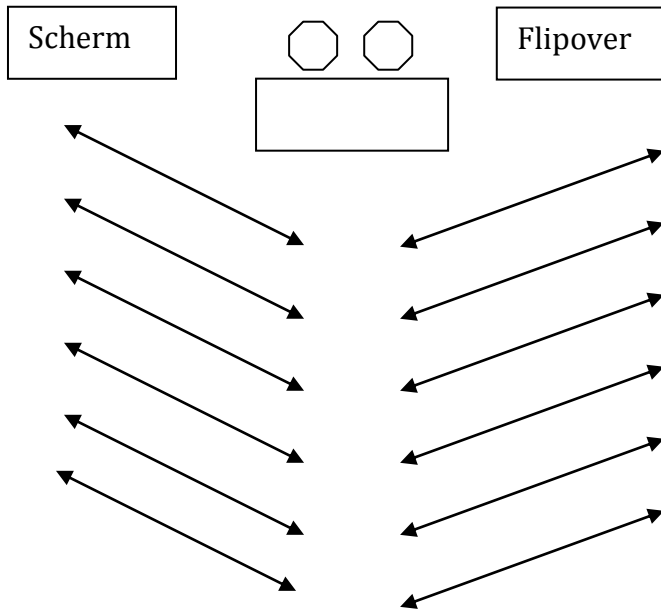

Zaalzetting zaal boven

Theater opstelling

- maximaal 60 personen

Vergader opstelling U - vorm

- maximaal 24 personen

Carré opstelling

- maximaal 24 personen

Cabaret opstelling