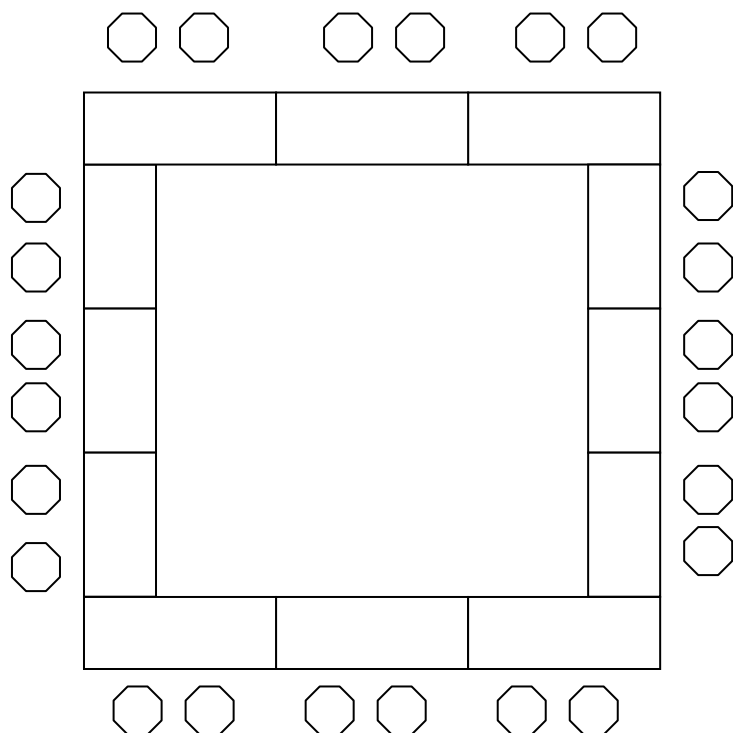

Zaalzetting zaal boven

Theater opstelling

- maximaal 60 personen

Vergader opstelling U - vorm

- maximaal 24 personen

Carré opstelling

- maximaal 24 personen

Cabaret opstelling