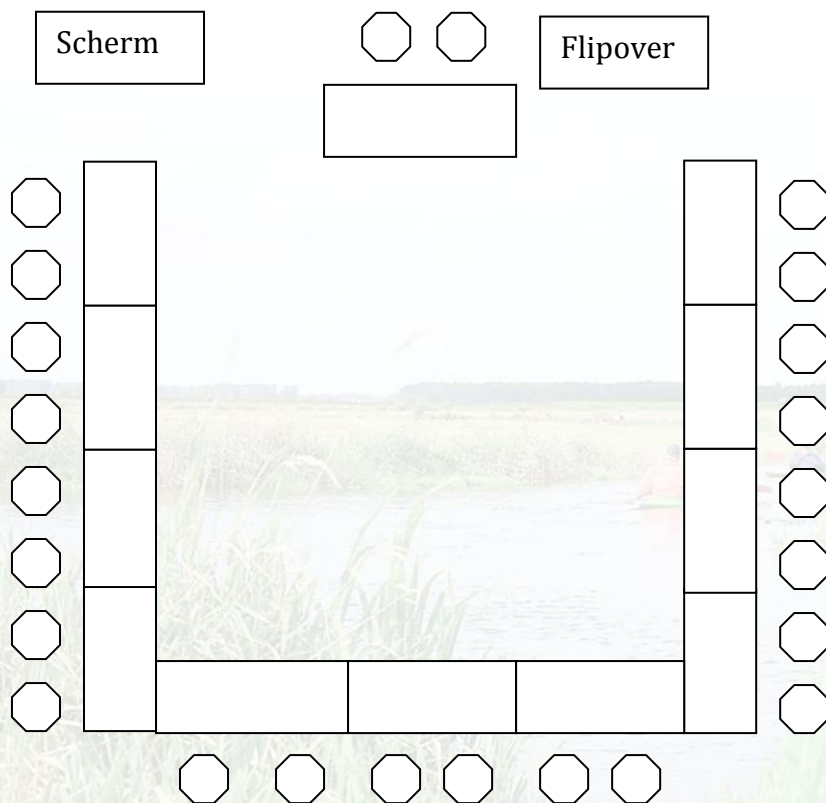

Zaalzetting zaal boven

Theater opstelling

- maximaal 60 personen

Vergader opstelling U - vorm

- maximaal 24 personen

Carré opstelling

- maximaal 24 personen

Cabaret opstelling

- maximaal 36+2 sprekers